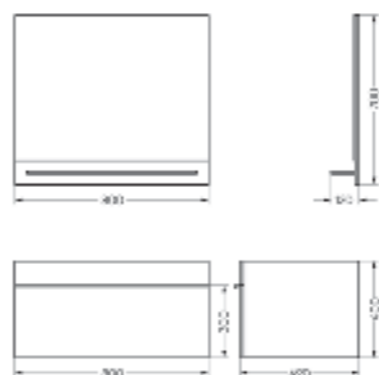

Мебельный комплект
STAR80 Дуб сонома

Зеркало Ш 800 Г 120 В 700 мм / Вес нетто: 13 кг
Артикул: QDRSLMR60208W1

Тумба Ш 800 Г 490 В 400 мм / Вес нетто: 28 кг
Артикул: QDRSLCW60201W1