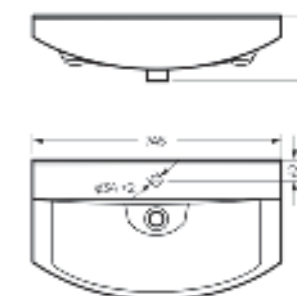

Ш 647 Г 428 В 197 мм / Вес брутто 18 кг

Артикул: WB.FN/Best/65-C/WHT.G

на тумбу

Мебельный умывальник
BEST 75

Ш 745 Г 430 В 202 мм / Вес брутто 22 кг

Артикул: WB.FN/Best/75-C/WHT.G

на тумбу

Мебельный умывальник
BEST 85