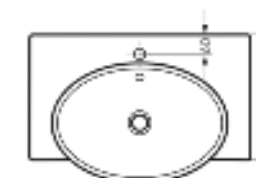

Ш 656 Г 445 В 142 мм / Вес брутто 16.80 кг

Артикул: WB.FN/Infinity/65-C/WHT.G

на кронштейны

на тумбу

Мебельный умывальник Infinity 76

Мебельный умывальник Infinity 65

Мебельный умывальник **INFINITY 76**

Ш 760 Г 450 В 112 мм / Вес брутто 18.43 кг