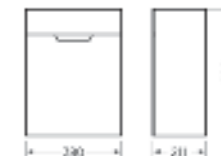

**Тумба для умывальника напольная
FEST 40**

Ш 380 Г 211 В 820 мм / Вес нетто: 13 кг
Артикул: FSTSLCW400110F1

Подходит для умывальников:
Fest 40

**Тумба для умывальника подвесная
FEST 40**

Ш 380 Г 211 В 500 мм / Вес нетто: 10 кг
Артикул: FSTSLCW400110W1