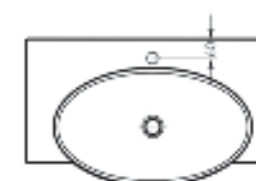

Накладной умывальник **INFINITY 60**

Ш 598 Г 367 В 122 мм / Вес брутто 11.53 кг

Возможные варианты цвета под заказ.
Матовая глазурь.

Артикул: WB.CT/Infinity/60-N/WHT.G

на тумбу

на столешницу

Мебельный умывальник **INFINITY 65**

Ш 656 Г 445 В 142 мм / Вес брутто 16.80 кг

Артикул: WB.FN/Infinity/65-C/WHT.G

на кронштейны

на тумбу

Мебельный умывальник **INFINITY 76**

Ш 760 Г 450 В 112 мм / Вес брутто 18.43 кг

Артикул: WB.FN/Infinity/76-C/WHT.G

на кронштейны

на тумбу