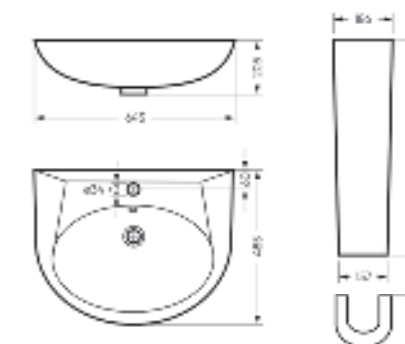

Унитаз-компакт
CLASSIC

Ш 350 Г 640 В 790 мм / Вес брутто 30.38 кг

Артикул Classic Basic: WC.CC/Classic/2-TM/WHT.G

Артикул Classic Comfort: WC.CC/Classic/2-DM/WHT.G

Умывальник на пьедестале
CLASSIC

Умывальник Ш 645 Г 485 В 205 мм / Вес брутто 16.1 кг
Пьедестал Ш 186 Г 168 В 690 мм / Вес брутто 9.16 кг

Артикул на умывальник: WB.PD/Classic/65-N/WHT.G
Артикул на пьедестал: PD.FS/Classic/N/WHT.G

на пьедестале

Мебельный умывальник
CLASSIC 80

Ш 814 Г 525 В 210 мм / Вес брутто 23.84 кг

Артикул: WB.FN/Classic/80-C/WHT.G