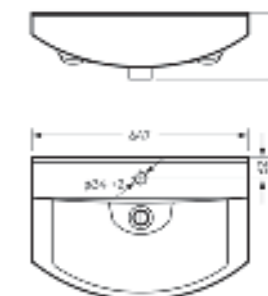

Артикул: WB.FN/Best/65-C/WHT.G

на тумбу