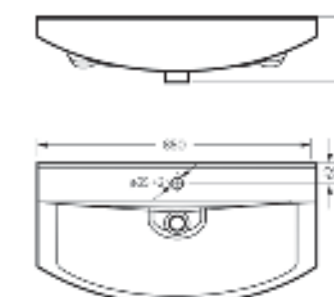

Мебельный умывальник
BEST 85

Ш 850 Г 433 В 194 мм / Вес брутто 22.83 кг

Артикул: WB.FN/Best/85-C/WHT.G

на тумбу