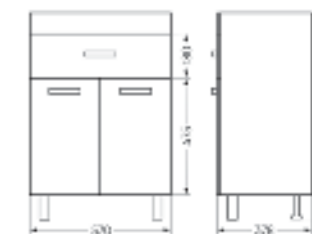

**Тумба для умывальника напольная
FEST 60**

Ш 570 Г 378 В 840 мм / Вес нетто: 23 кг
Артикул: FSTSLCW600111F1

Подходит для умывальников:
Fest 60