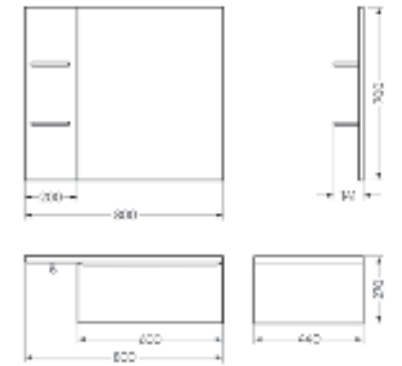

**Мебельный комплект
RINGO**

Зеркало Ш 800 Г 141 В 700 мм / Вес нетто: 14 кг
 Артикул: RINGSLMR50018W1

Тумба Ш 800 Г 440 В 270 мм / Вес нетто: 24 кг
 Артикул: RINGSLWB01

Подходит для умывальников:
 Ringo | Ringo Slim | Ringo Cut | Infinity 60 | Line 55