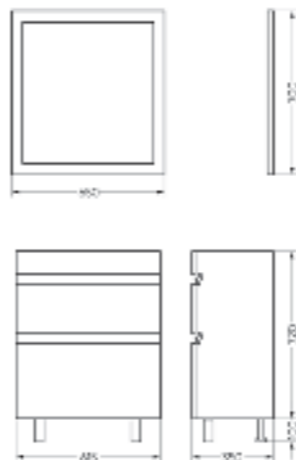

Мебельный комплект
Фреш 65 белый/лен
Зеркало 65 белый/лен

Зеркало Ш 650 В 700 мм / Вес нетто: 12 кг
Артикул: INFSLMR65017W1

Тумба Ш 615 Г 350 В 820 мм / Вес нетто: 30 кг
Артикул: INFSLCW65012F1