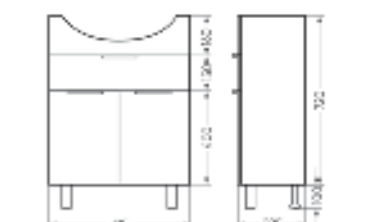

**Мебельный комплект
BEST 65-30 Бетон**

Зеркало Ш 650 Г 145 В 700 мм / Вес нетто: 22 кг
Артикул: BSTSLMR65239W1

Тумба Ш 615 Г 285 В 820 мм / Вес нетто: 23 кг
Артикул: BSTSLCW65239F1

Подходит для умывальников:
Best 65