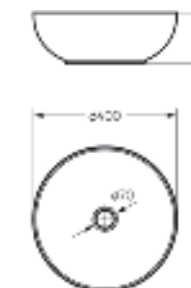

Накладной умывальник
ART SLIM

Ш 400 Г 400 В 147 мм / Вес брутто 8.23 кг

Артикул: WB.CT/Art/40-N.Slim/WHT.G

Накладной умывальник
ART CUT

Ш 400 Г 400 В 159 мм / Вес брутто 7.43 кг

Артикул: WB.CT/Art/40-N.Cut/WHT.G

Врезной умывальник
ART INSIDE

Ш 427 Г 427 В 150 мм / Вес брутто 6.88 кг

Артикул: WB.IN/Art/43-C/WHT.G