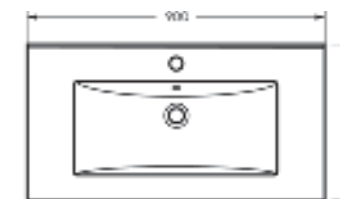

Мебельный умывальник
QUADRO 90

Ш 900 Г 475 В 189 мм / Вес брутто 19.53 кг

Артикул: WB.FN/Quadro/90-C/WHT.G

на тумбу