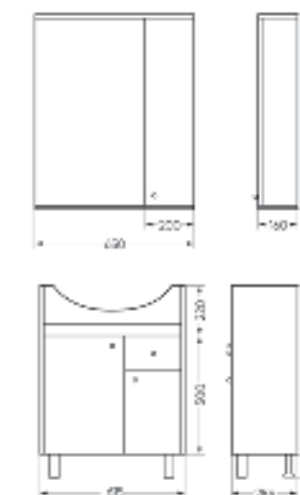

**Мебельный комплект
BEST 65**

Зеркало Ш 650 Г 160 В 800 мм / Вес нетто: 19 кг
Артикул: BSTSLMR65199W1

Тумба Ш 615 Г 285 В 820 мм / Вес нетто: 22 кг
Артикул: BSTSLCW651912F1