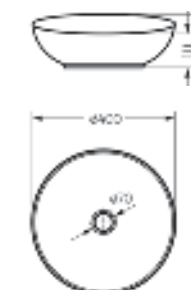

Накладной умывальник
ART CUT

Ш 400 Г 400 В 159 мм / Вес брутто 7.43 кг

Артикул: WB.CT/Art/40-N.Cut/WHT.G

Накладной умывальник Art Cut | Тумба подвесная Home Line 45