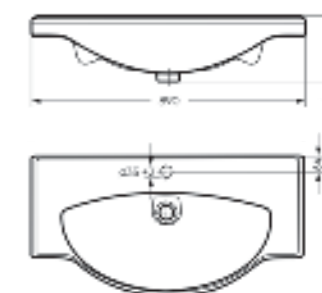

Мебельный умывальник
CLASSIC 90

Ш 890 Г 460 В 213 мм / Вес брутто 24.24 кг

Артикул: WB.FN/Classic/90-C/WHT.G

на тумбу

Унитаз-компакт Classic | Керамогранит kerranova.ru