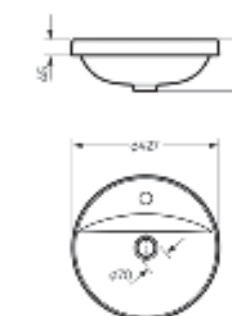

Накладной умывальник
ART SLIM

Ш 400 Г 400 В 147 мм / Вес брутто 8.23 кг

Артикул: WB.CT/Art/40-N.Slim/WHT.G

Накладной умывальник
ART CUT

Ш 400 Г 400 В 159 мм / Вес брутто 7.43 кг

Артикул: WB.CT/Art/40-N.Cut/WHT.G

Врезной умывальник
ART INSIDE

Ш 427 Г 427 В 150 мм / Вес брутто 6.88 кг

Артикул: WB.IN/Art/43-C/WHT.G