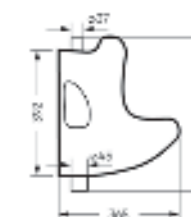

Писсуар KISS

Ш 270 Г 365 В 461 мм / Вес брутто 12.97 кг

Межосевое расстояние для монтажа
на систему инсталляции – 230 мм